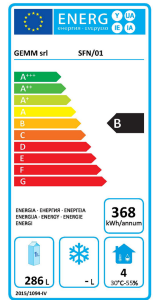

Energimärkning