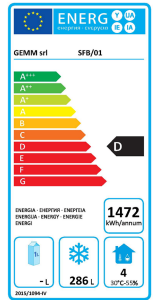

Energimärkning