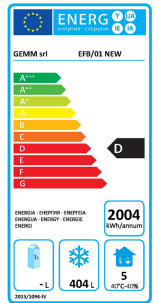

Energimärkning