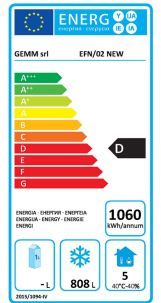

Energimärkning