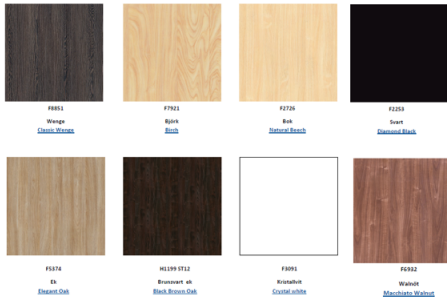

## Coolpart Trend LTV BM 4GN Buffevagn

Artikelnr: 31003

Coolparts buffévagn Trend har en tydlig och stilren design som ger din bufféstation en smakfull upplevelse. Laminatklädd underdel med dörrar för neutral förvaring av tallrikar mm. Denna modell finns både med kylbrunn alt vattenbad eller kylplatta. På så sätt exponerar du både varm och kall mat i samma buffé station. Tillverkas i Coolpart's standardlaminat. Som tillval finns laminat i valfri RAL-kulör. Se [formica.com](http://formica.com) och Formica Collection-Colors.

Standardfärg

Måttskiss