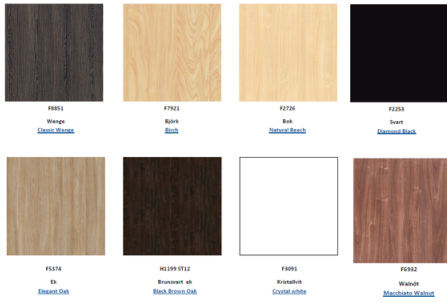

Standardfärg