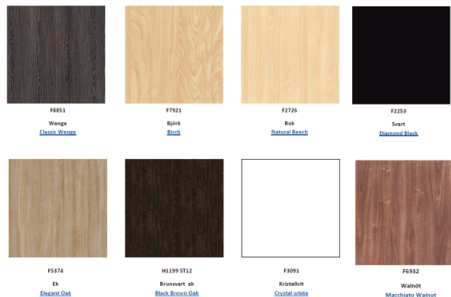

Standardfärg