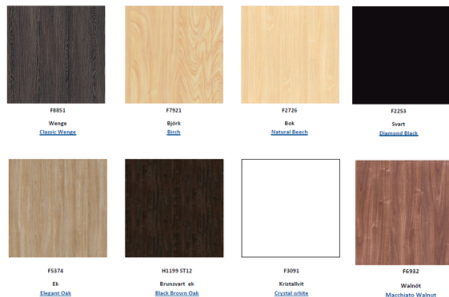

Standardfärg