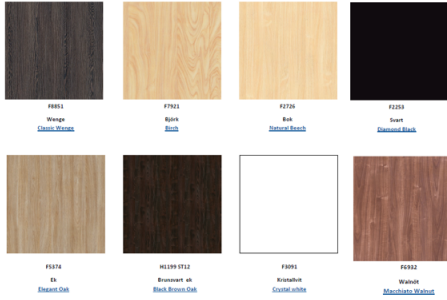

Standardfärg